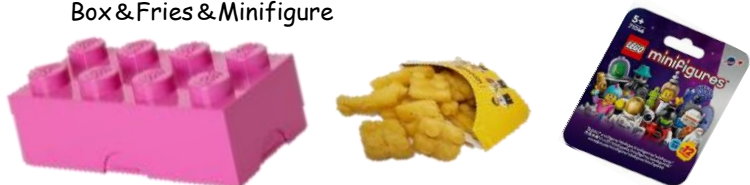

※掲載メニュー・価格等は予告なく
変更する場合がございますので、予めご了承下さい。

Souvenir&snack

※値段はすべて税込価格となります。

Souvenir

- ◆ボックスセット・・・¥2,000
  ボックス+レゴポテト+ミニフィギュア
  Box Combo
  Box&Fries&Minifigure

- ◆ドリンクボトル・タンブラー各種（ドリンク付き）
  Tumbler with Drink
  ¥2,200